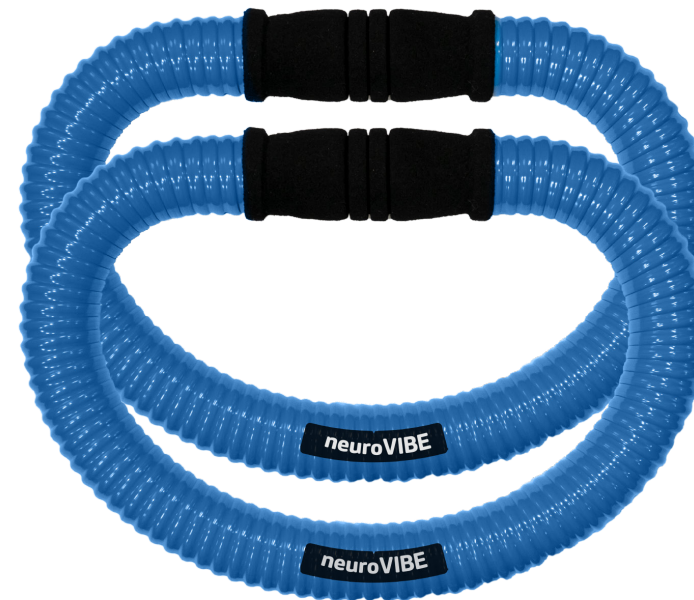

Die **smoveyGOLD EDITION** ist mit dem Softdämpfungssystem ausgestattet, wie ihn unsere neuroVIBE Modelle besitzen.

Der **smoveyGOLD SOLID** besitzt einen hohen strapazierfähigen und belastbaren Griff.

Aufgrund der einfachen Reinigung mit Desinfektionstuch ist dieser sehr hygienisch.

Durch seinen ergonomisch geformten Griff liegt der smoveySOLID besonders gut in der Hand und die Vibrationen sind noch intensiver.

Der Klassiker der Serie **smovey neuroVIBE** hat weiche Moosgummigriffe und verfügt über 4 Stahlkugeln im Inneren des Schlauches. Durch seine Größe ist er besonders zur Gesundheitsförderung bei Erwachsenen und fiten Senioren geeignet, Personen, die ihren Trainingszustand verbessern und aufbauen möchten, erwachsenen Personen mit Einschränkungen, für alle, die sich durch intensive Bewegung fit halten möchten.

Die **smovey neuroVIBE Modelle** unterscheiden sich zu allen anderen Modellen in der noch intensiveren Vibration aufgrund des besonderen Schlauches und dem speziellen Softdämpfungssystem.

Dieses Modell ist etwas kleiner und leichter als die Modelle Classic und Aqua mit 3 Stahlkugeln im Inneren und weichen Moosgummigriffen. Wir empfehlen das Modell smovey neuroVIBE small/light für Kinder, Jugendliche, kleine Personen, Personen mit kleinen Händen, untrainierte Personen, geschwächte Personen und Personen mit Einschränkungen, Senioren und alle, die sich nach einer längeren Trainingspause wieder fit machen möchten.