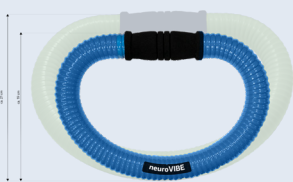

Was macht diese Serie so besonders?

Alle smovey neuroVIBE Modelle sind mit dem einzigartigen **Softdämpfungssystem** ausgestattet.

Beim Schwingen der Ringe werden die Kugeln beim Umkehren der Schwungbewegung sanft zurückgefedert und können bei durchschnittlicher Kraft kaum mehr anstoßen.

Spiralschlauch

Die spezifischen Eigenschaften des Schlauches (Härte, Rillung, Dicke etc.) sorgen für eine noch intensivere Vibration, die das Nervensystem noch stärker stimuliert und die Effekte auf Nervensystem und Bewegungsapparat noch deutlicher spürbar machen.

3 Modelle - 2 Größen

Der smovey neuroVIBE ist in folgenden Modellen erhältlich

smovey neuroVIBE small/light

Die kleine, leichte Version mit nur 3 Stahlkugeln im Inneren des Spiralschlauches, Gewicht pro Ring ca. 400g, Durchmesser etwas kleiner als beim traditionellen smoveyCLASSIC. Besonders geeignet für Kinder/Jugendliche, Personen mit kleinen Händen, zart gebaute Personen, ältere oder geschwächte Personen. Preis: 109,90€

smovey neuroVIBE Classic

Die klassische Variante mit 4 Stahlkugeln im Inneren des Spiralschlauches, Gewicht ca. 500 g pro Ring. Besonders geeignet zur Gesunderhaltung (Prävention) von Erwachsenen und fiten Senioren. Preis: 109,90€